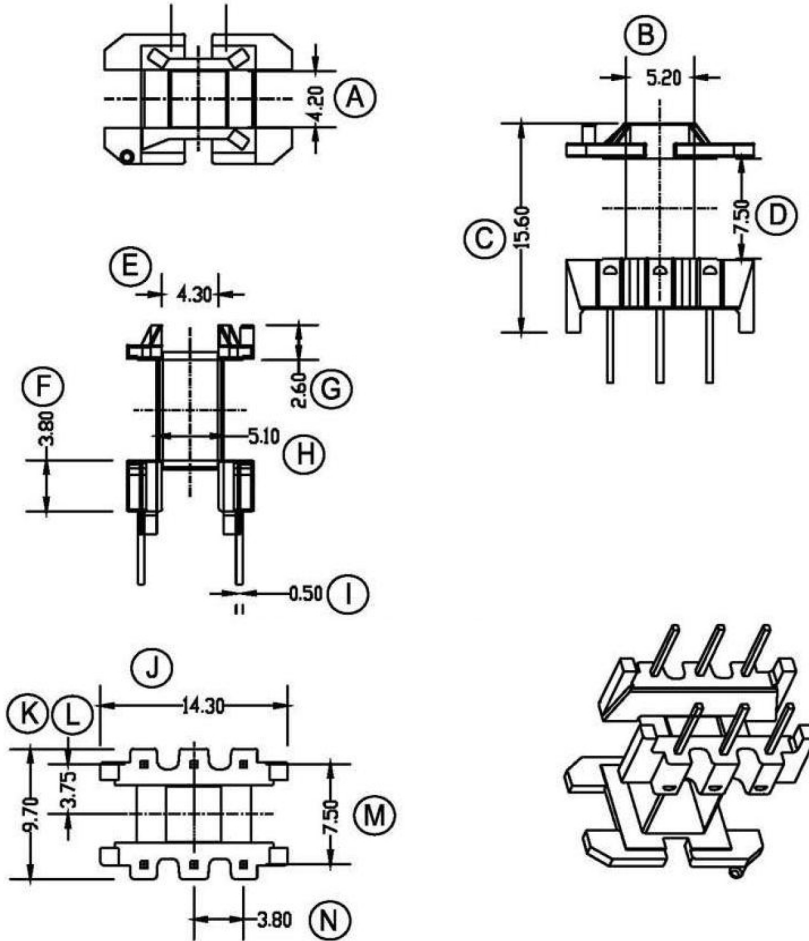

P/N: 02.03.00686

序号	料号	去除脚位	PIN长	序号	料号	去除脚位	PIN长
1	02.03.00686		3.5±0.2	4			
2				5			
3				6			

Anhui Shirui Electronic Technology Co.,Ltd

www.shiruitech.com TEL:(0086)55165232650 sales@shiruitech.com

SR NO: SR-EF1207	MATERIAL: T375J	UNIT:mm TOLERANCE 0<X<4 ±0.1 4<X<16 ±0.2 16<X<63 ±0.3 PIN PITCH ±0.2	DRN:	Rick
	ULREC: UL94V-0		CHD:	Leo
MODEL NAME: EF1207 6P-1S V	ANGLE:±° SCALE1:1		ISSD:	Jike